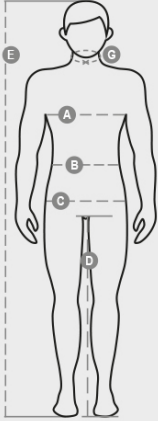

## GALE

001044-0355

WP 8000 mm H<sub>2</sub>O, WVT 5000 g/m<sup>2</sup> 24h. Soft-shell 3 couches, pour homme, manches raglan, fermeture par zip SBS avec ruban et curseur en métal. Capuche profilée à deux coutures et coulisse avec stoppeur. Poignets élastiqués, réglables par serre-poignets à fermeture autoagrippante. Deux poches extérieures avec zip.

COMPOSITION: 100% POLYESTER  
 ASPECT: SOFT SHELL MECHANICAL STRETCH  
 POIDS: 320 GR/MQ  
 TAILLES: XS-S-M-L-XL-XXL-3XL-4XL-5XL  
 EMBALLAGE: 1/10  
 HS CODE: 62014010  
 MADE IN: CN

## Casual&amp;Workwear - Tops

International sizes		XXS		XS		S		M		L		XL		XXL		3XL		4XL		5XL	
IT - DE		36	38	40	42	44	46	48	50	52	54	56	58	60	62	64	66	68	70	72	74
FR - ES		32	34	36	38	40	42	44	46	48	50	52	54	56	58	60	62	64	66	68	70
UK		29	30	31	33	34	36	38	39	41	42	44	46	47	48	50	52	53	55	56	58
Collar	(G) - cm	37	37	38	38	39	39	40	40	41	41	42,5	42,5	44	44	45	45	46	46	47	47
	(G) - in	14½	14½	15	15	15½	15½	15¾	15¾	16	16	16¾	16¾	17¼	17¼	17¾	17¾	18	18	18½	18½
Chest	(A) - cm	72	76	80	84	88	92	96	100	104	108	112	116	120	124	128	132	136	140	144	148
	(A) - in	28	30	31	33	34	36	38	39	41	42	44	46	47	48	50	52	53	55	56	58
Waist	(B) - cm	64	68	72	74	76	80	84	88	92	96	100	104	108	112	116	120	124	128	132	136
	(B) - in	25	27	28	29	30	32	33	34	36	38	40	41	43	45	46	48	49	51	52	54
Height	(E) - cm	170/181						175/187						175/189							
	(E) - in	67/71						69/73						69/75							